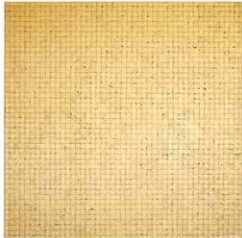

6.800,00 €

PRIMZAHLENSYSTEM 3

8.200,00 €

Frühere Werke

GOLDENE BLÄTTER / GOTTESTEILCHEN

Leinwand, 150 cm x 150 cm x 4 cm

Nicht als Auftrag erhältlich.

WIRBEL

8.000,00 €

KREIS

8.000,00 €

GOLDENE KACHELN

Leinwand, 150 cm x 150 cm x 4 cm

KACHELN 1

8.200,00 €

KACHELN 2