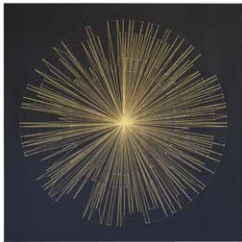

FIBONACCI-SEQUENCE
Leinwand, 150 cm x 150 cm x 4 cm

FIBONACCI SYSTEM 1

7.200,00 €

FIBONACCI SYSTEM 2

8.000,00 €

FIBONACCI SYSTEM 3

6.800,00 €

FIBONACCI SYSTEM 4

6.800,00 €

FIBONACCI SYSTEM 5

7.200,00 €

PRIMZAHLENSYSTEME

Leinwand, 150 cm x 150 cm x 4 cm

PRIMZAHLENSYSTEM 1

6.800,00 €

PRIMZAHLENSYSTEM 2

6.800,00 €

PRIMZAHLENSYSTEM 3

8.200,00 €

Frühere Werke

GOLDENE BLÄTTER / GOTTESTEILCHEN

Leinwand, 150 cm x 150 cm x 4 cm

Nicht als Auftrag erhältlich.

WIRBEL

8.000,00 €

KREIS

8.000,00 €

GOLDENE KACHELN

Leinwand, 150 cm x 150 cm x 4 cm

KACHELN 1

8.200,00 €

KACHELN 2