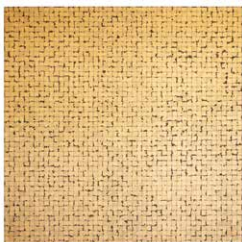

6.800,00 €

PRIMZAHLENSYSTEM 3

8.200,00 €

Frühere Werke

GOLDENE BLÄTTER / GOTTESTEILCHEN

Leinwand, 150 cm x 150 cm x 4 cm

Nicht als Auftrag erhältlich.

WIRBEL

8.000,00 €

KREIS

8.000,00 €

GOLDENE KACHELN

Leinwand, 150 cm x 150 cm x 4 cm

KACHELN 1

8.200,00 €

KACHELN 2