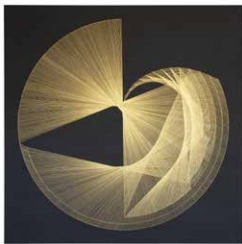

FIBONACCI-SEQUENCE
Leinwand, 150 cm x 150 cm x 4 cm

FIBONACCI SYSTEM 1

7.200,00 €

FIBONACCI SYSTEM 2

8.000,00 €

FIBONACCI SYSTEM 3

6.800,00 €

FIBONACCI SYSTEM 4

6.800,00 €

FIBONACCI SYSTEM 5

7.200,00 €

PRIMZAHLENSYSTEME

Leinwand, 150 cm x 150 cm x 4 cm

PRIMZAHLENSYSTEM 1

6.800,00 €

PRIMZAHLENSYSTEM 2

6.800,00 €

PRIMZAHLENSYSTEM 3

8.200,00 €

Frühere Werke

GOLDENE BLÄTTER / GOTTESTEILCHEN

Leinwand, 150 cm x 150 cm x 4 cm

Nicht als Auftrag erhältlich.

WIRBEL