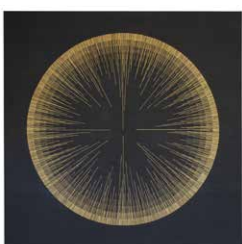

FIBONACCI-SEQUENCE
Leinwand, 150 cm x 150 cm x 4 cm

FIBONACCI SYSTEM 1

7.200,00 €

FIBONACCI SYSTEM 2

8.000,00 €

FIBONACCI SYSTEM 3

6.800,00 €

FIBONACCI SYSTEM 4

6.800,00 €

FIBONACCI SYSTEM 5

7.200,00 €

PRIMZAHLENSYSTEME

Leinwand, 150 cm x 150 cm x 4 cm

PRIMZAHLENSYSTEM 1

6.800,00 €

PRIMZAHLENSYSTEM 2

6.800,00 €

PRIMZAHLENSYSTEM 3

8.200,00 €

Frühere Werke

GOLDENE BLÄTTER / GOTTESTEILCHEN

Leinwand, 150 cm x 150 cm x 4 cm

Nicht als Auftrag erhältlich.

WIRBEL