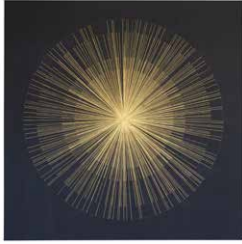

FIBONACCI-SEQUENCE
Leinwand, 150 cm x 150 cm x 4 cm

FIBONACCI SYSTEM 1

7.200,00 €

FIBONACCI SYSTEM 2

8.000,00 €

FIBONACCI SYSTEM 3

6.800,00 €

FIBONACCI SYSTEM 4

6.800,00 €

FIBONACCI SYSTEM 5

7.200,00 €

PRIMZAHLENSYSTEME

Leinwand, 150 cm x 150 cm x 4 cm

PRIMZAHLENSYSTEM 1

6.800,00 €

PRIMZAHLENSYSTEM 2

6.800,00 €

PRIMZAHLENSYSTEM 3

8.200,00 €

Frühere Werke

GOLDENE BLÄTTER / GOTTESTEILCHEN

Leinwand, 150 cm x 150 cm x 4 cm

Nicht als Auftrag erhältlich.

WIRBEL

8.000,00 €

KREIS

8.000,00 €

GOLDENE KACHELN

Leinwand, 150 cm x 150 cm x 4 cm

KACHELN 1

8.200,00 €

KACHELN 2